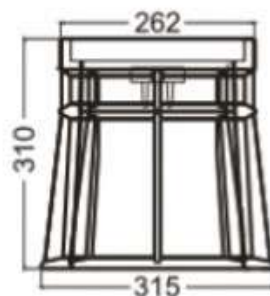

**Ковер для гидрантов****9502-ПЭВП-СЧ**

<b>Материал</b>	Корпус - ПЭВП
	Крышка - серый чугун
<b>Вес</b>	10,0 [кг]
<b>Другие</b>	Маркировка на крышке - "HYDRANT"