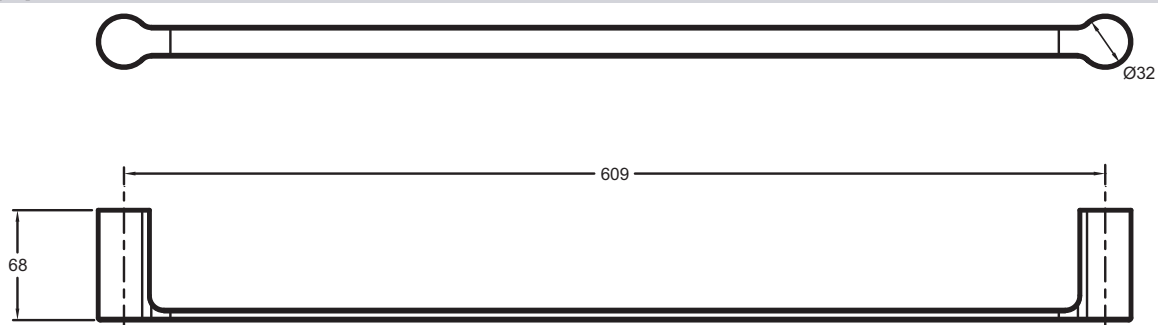

15205D

Коллекция: SINGULIER

Отделки*:

CP - Хром

Технические характеристики

- Размеры (см): x x см

Общая информация

Спецификация продукта: Настенный полотенцедержатель. 15205D. Коллекция: SINGULIER. Размеры (см): x x см.