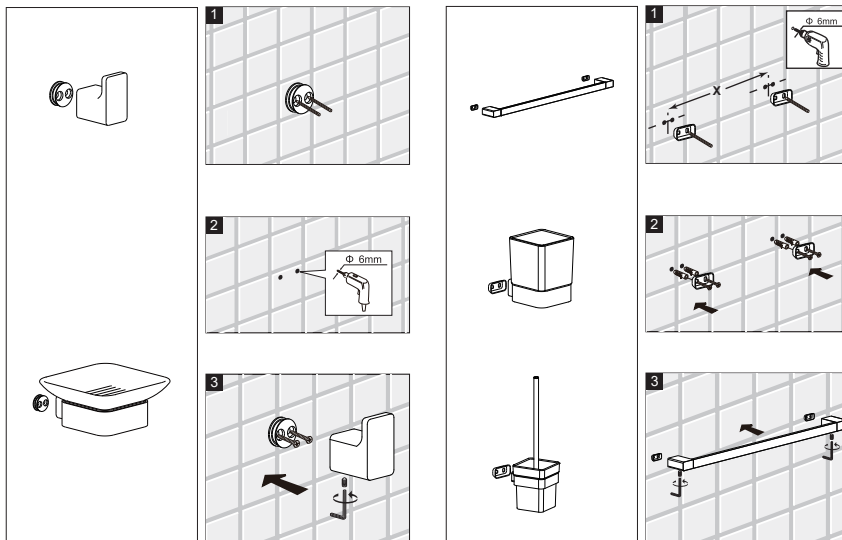

# ИНСТРУКЦИЯ ПО МОНТАЖУ И ЭКСПЛУАТАЦИИ

Аксессуары для ванной комнаты

Коллекция Selene 14

Timo – марка заслуживающая доверия